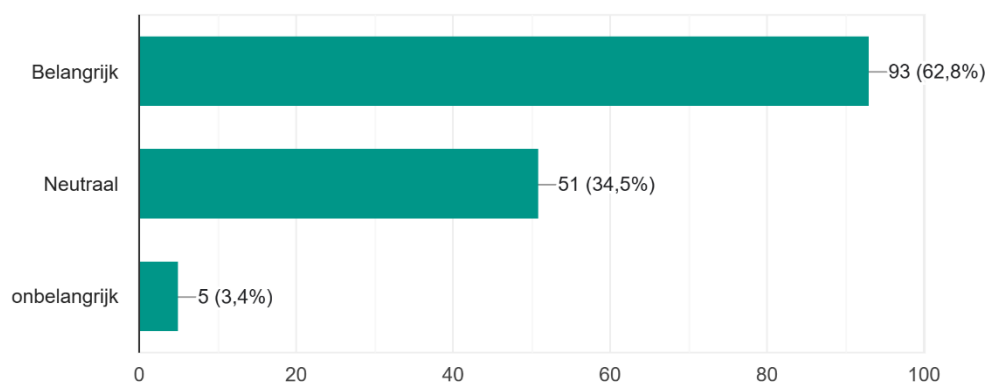

Hoe belangrijk is het voor u dat de beursruimte een schone, gezellige sfeer uitstraalt? Selecteer 1 optie

148 antwoorden