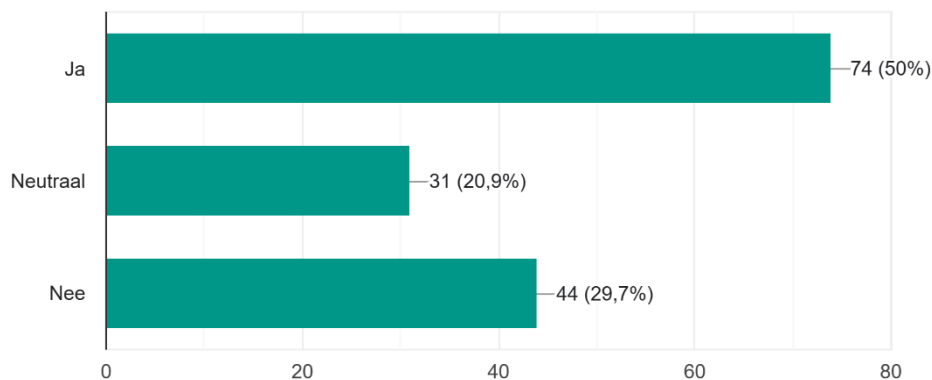

De Jan Massink Hal komt in 2025 te vervallen i.v.m. nieuwbouw. Is Nijmegen centraal genoeg?

Selecteer 1 optie.

148 antwoorden

## Uitslagen

Wat vindt u van de hoogte van de contributie in relatie met de beurs locatie? Selecteer 1 optie

141 antwoorden

Hoe belangrijk is het voor u dat de beursruimte een schone, gezellige sfeer uitstraalt? Selecteer 1 optie