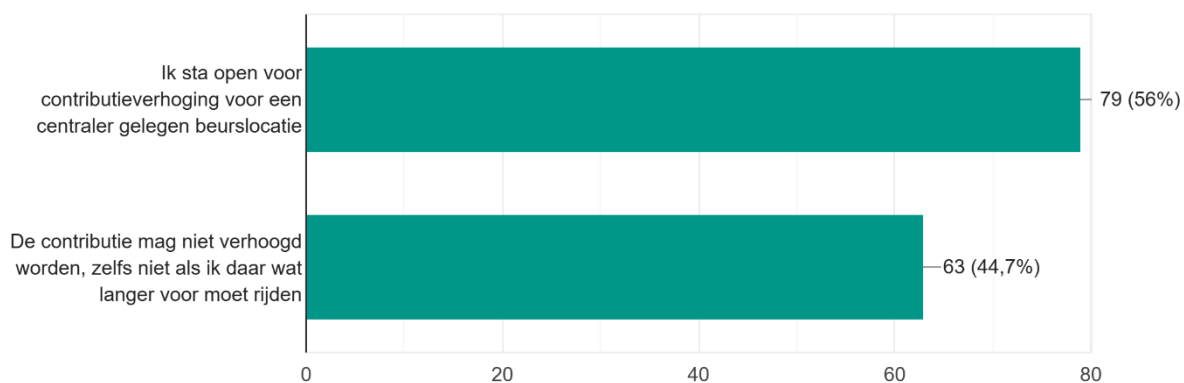

De Jan Massink Hal komt in 2025 te vervallen i.v.m. nieuwbouw. Is Nijmegen centraal genoeg?

Selecteer 1 optie.

148 antwoorden

## Uitslagen

Wat vindt u van de hoogte van de contributie in relatie met de beurs locatie? Selecteer 1 optie

141 antwoorden

Hoe belangrijk is het voor u dat de beursruimte een schone, gezellige sfeer uitstraalt? Selecteer 1 optie