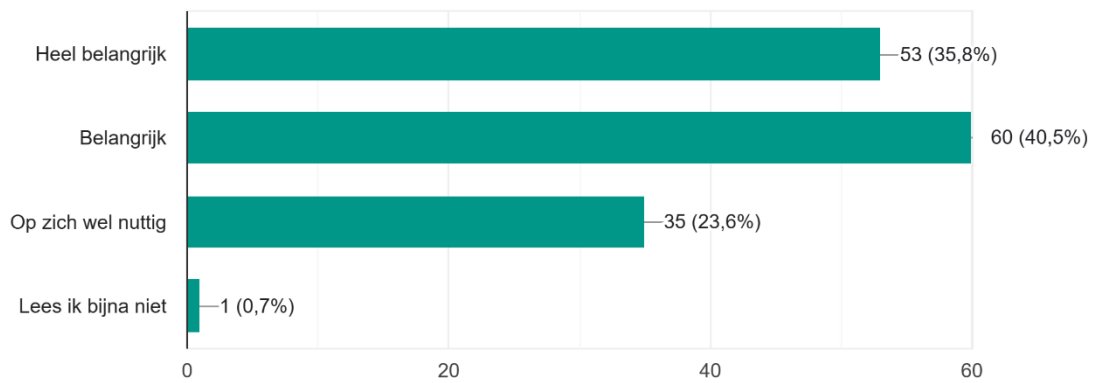

Hoe belangrijk vindt u Wapenfeiten? Selecteer 1 optie

148 antwoorden